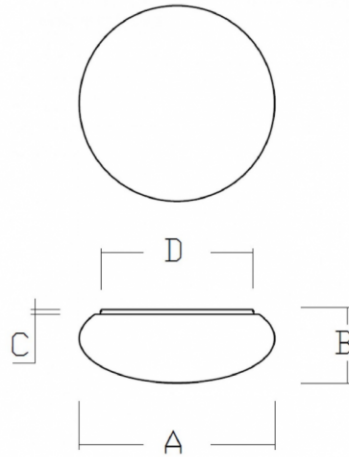

### DAPHNE S24.L11.D350

**Typ:** stropní a nástěnné svítidlo

**Stínítko:** bílé ručně fukané trojvrstvé sklo opál mat

**Těleso svítidla:** ocelový plech bíle lakovaný výška 20 mm

W	K	Světelný tok modulu lm	Světelný tok svítidla lm	A (mm)	B (mm)	C (mm)	D (mm)	Hmotnost (g)
18,9	3000	2340	1640	350	150	20	240	2400

**Světelný tok svítidla:** 1640 lm

**A:** 350 mm

**B:** 150 mm

**C:** 20 mm

**D:** 240 mm

**Hmotnost:** 2400 g

Lucis S24.L11.D350 DAPHNE LED / LDC (Polar)

Luminaire: Lucis S24.L11.D350 DAPHNE LED  
Lamps: 1 x LED 1313